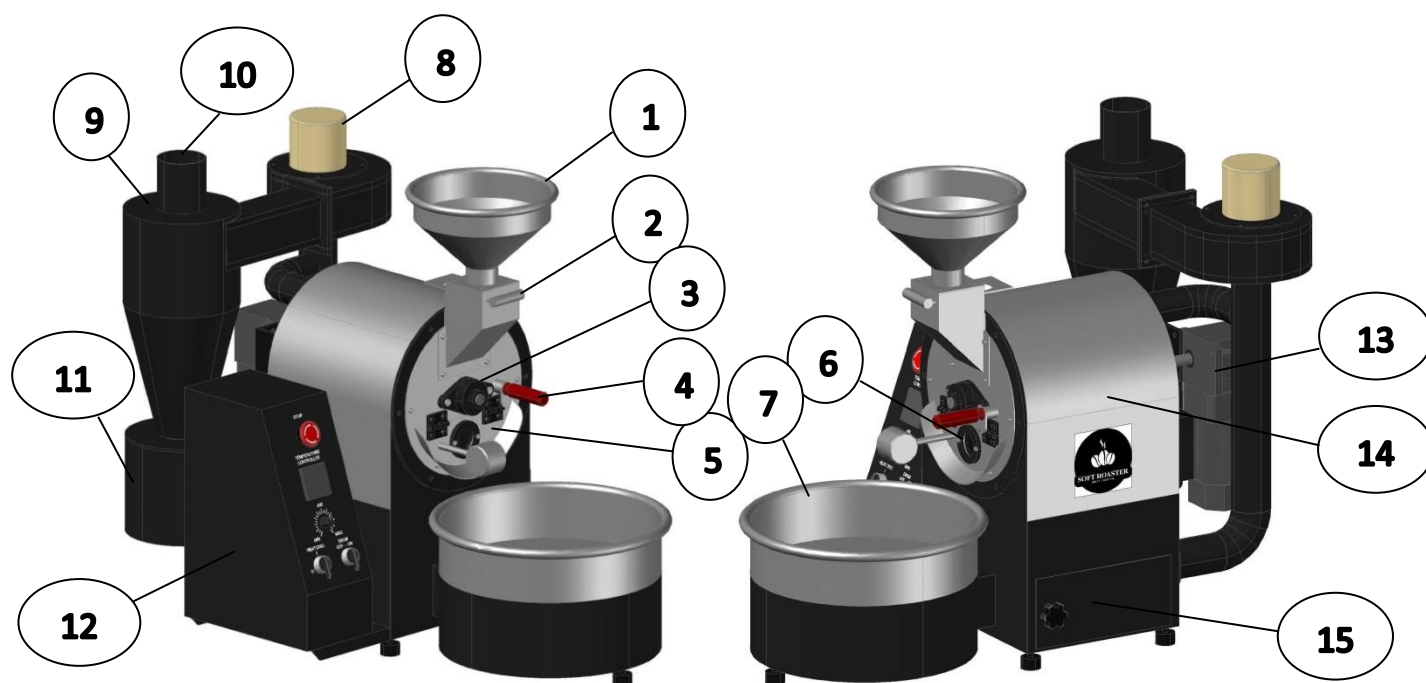

Email: bacco.bc@gmail.com – Website: www.bacco.vn - www.mayrangxaycafe.net

HƯỚNG DẪN SỬ DỤNG MÁY RANG CAFE CR01.BC

I – HƯỚNG DẪN KỸ THUẬT

1/ Cấu tạo máy

Chú thích:

- 1 – Phễu cấp café
- 2 – Cửa xuống cafe
- 3 – Gối đỡ trực trông rang
- 4 – Que thăm café
- 5 – Cửa ra café sau rang
- 6 – Kính thăm café đang rang
- 7 – khay chứa và làm nguội nhanh café
- 8 – Quạt hút làm nguội nhanh