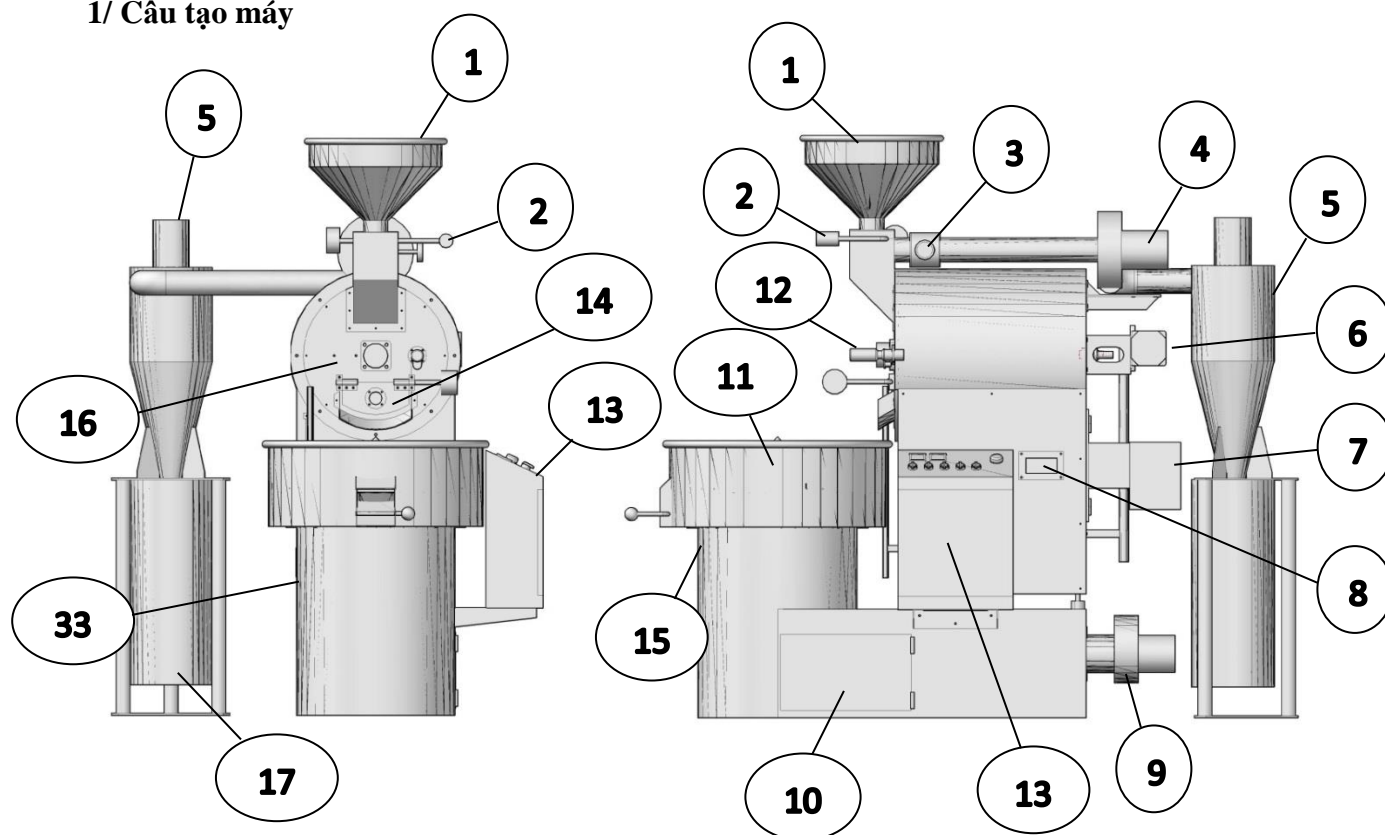

CÔNG TY TNHH MTV KỸ THUẬT BẮC CƠ

Trụ sở: 99/7 KP. Trung Thắng, P. Bình Thắng, TX. Dĩ An, T. Bình Dương

Xưởng SX : 753 Nguyễn Ảnh Thủ, PK 4, P. Hiệp Thành, Q. 12, TP HCM

Tel: (08) 66 819 802 - 0982 240 897

Email: bacco.bc@gmail.com – Website: www.bacco.vn - www.mayrangxaycafe.net

HƯỚNG DẪN SỬ DỤNG MÁY RANG CAFE CR10.BC

I – HƯỚNG DẪN KỸ THUẬT

1/ Cấu tạo máy

Chú thích:

- 1 – Phễu cấp café
- 2 – Cửa xuống cafe
- 3 – Van điều chỉnh lưu lượng gió
- 4 – Quạt hút khói, vỏ lụa
- 5 – Cyclone lắng bụi, vỏ lụa
- 6 – Motor đảo café rang
- 7 – Đầu đốt GAS